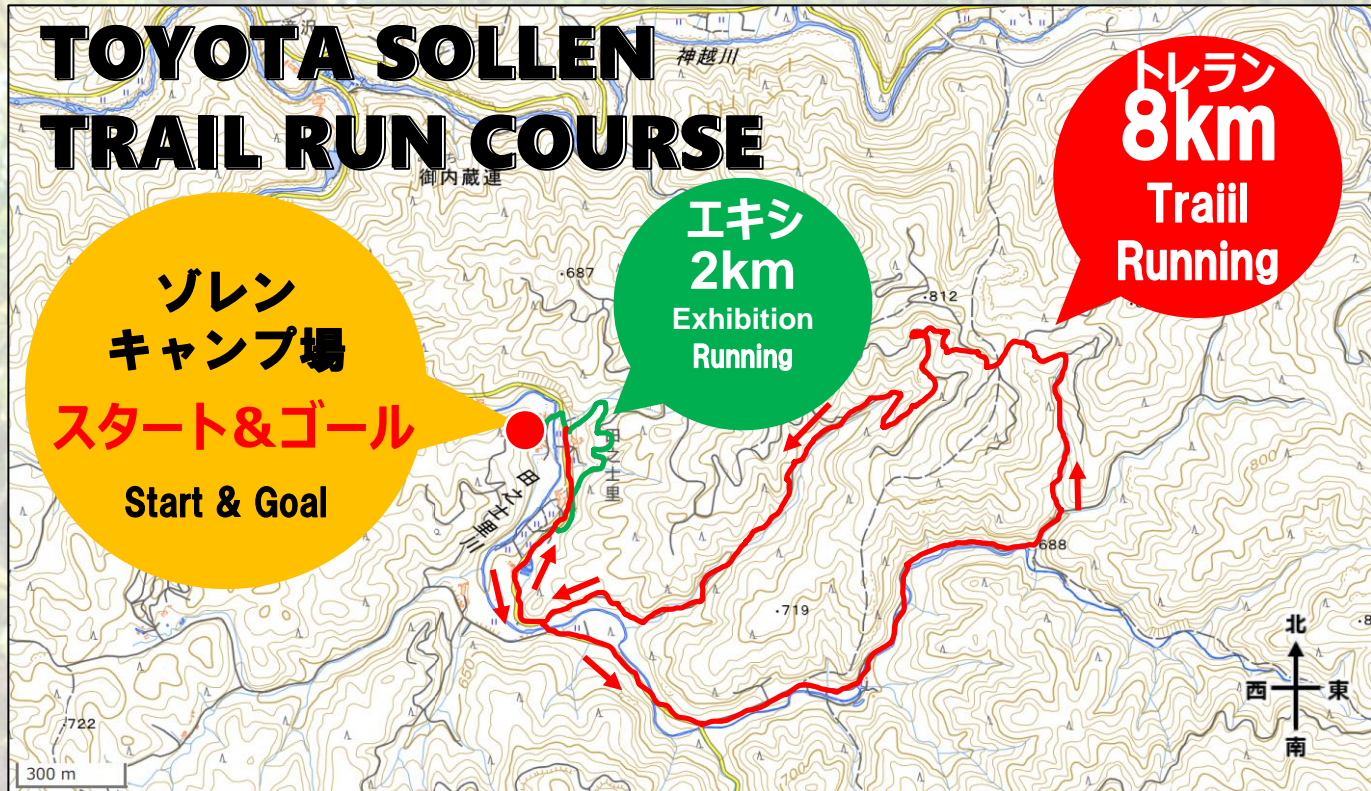

TOYOTA SOLLENTAIL RUN 2023  
オリジナルラバーバンド  
プレゼント!

気分爽快RUN! つくろう里山FUN!

ソレン  
**TOYOTA SOLLEN**  
**TRAIL RUN 2023**

2023. **10.22** Sun 9:00 → 14:30

ソレン  
**@Sollen Camp Field** (愛知県豊田市御内町長田山12)

申込期間 2023.9.8 Fri ~ 10.14 Sat

# TOYOTA SOLLEN TRAIL RUN COURSE

トレラン  
**8km**  
Trail  
Running

エキシ  
**2km**  
Exhibition  
Running

ソレン  
キャンプ場  
スタート&ゴール  
Start & Goal